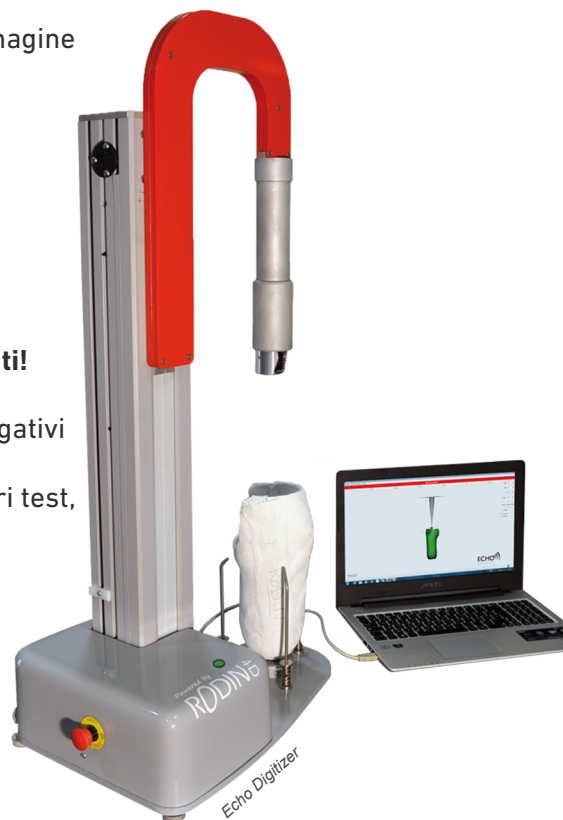

> M4D Scan

Rapido, leggero e trasportabile

- Completamente integrato con Rodin4D
- Scansionate in 3D qualsiasi parte del corpo
- Acquisizione rapida dei dati
- Post-elaborazione automatica dell'immagine
- Software professionale **MD4 Soft**
- Non utilizza laser

> Digitalizzatore Echo

Duplicate i vostri incastri in 4 minuti!

- Digitalizzazione degli stampi negativi
- Rapido e preciso
- Ideale per gessi, incastri, incastri test, resine, scatole per impronte

> Captevia

Misurate in punta di dita!

- Applicazione per iPad, iPhone e iPod
- Presa di misure tramite semplici foto
- Possibilità di esportare le foto in Rodin4D
- Disponibile gratuitamente su App Store
- Ideale per ginocchia, minerve, corsetti